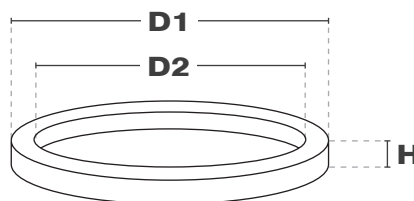

Code	Cups	Grammes	D mm	H mm
I.3623	1	7	60	21
I.3624	2	14	60	22
I.3625	3	18	60	24
I.3626	3	21	60	28

Filter Holder Gaskets

I.5359

Code	D1 mm	D2 mm	H	Model
I.4731	73	57,5	7,8	DREAM / STEEL
I.1600	73	57,5	8	BABY T / BARISTA T
I.5359	73	57,5	8	BIG DREAM T (Silicone)